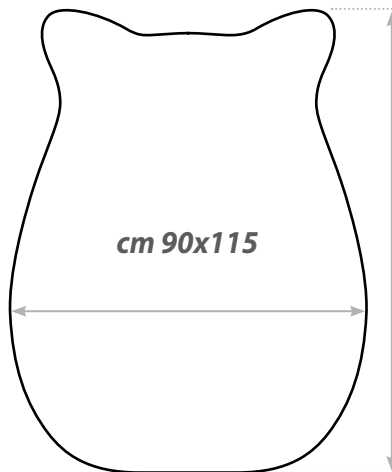

Sistema Antiscivolo Depositato

GEKO GRIP®

GúGú Plus

Tappeto sagomato in ciniglia di puro cotone, fantasia multicolore, con particolari in velluto unito, colori solidi e resistenti al lavaggio, tinto senza l'impiego di sostanze azoiche. Ben ancorato al pavimento grazie al **Sistema Antiscivolo Permanente GEKO GRIP®**, prodotto e applicato presso i nostri stabilimenti.

Art. 1014

Nebbia

ISTRUZIONI DI LAVAGGIO: Lavare separatamente a 30° a mano o in lavatrice. Ciclo delicato con sapone neutro non aggressivo. Stendere orizzontalmente per l'asciugatura. Non lavare a secco. MANUTENZIONE: Per una corretta pulizia giornaliera piegare il tappeto a metà, scuoterlo delicatamente tenendo entrambi i lati onde evitare la rottura dei bordi.