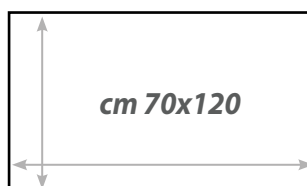

Art. 2403

Beige

Celeste

Grigio

Rosa

ISTRUZIONI DI LAVAGGIO: Lavare separatamente a 30° a mano o in lavatrice. Ciclo delicato con sapone neutro non aggressivo. Stendere orizzontalmente per l'asciugatura. Non lavare a secco. MANUTENZIONE: Per una corretta pulizia giornaliera piegare il tappeto a metà, scuoterlo delicatamente tenendo entrambi i lati onde evitare la rottura dei bordi.