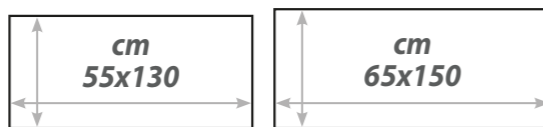

Sistema Antiscivolo Depositato

GEKO GRIP®

Sirio

Tappeto in puro cotone con effetto riccio/taglio in varianti unite, colori solidi e resistenti al lavaggio, tinto senza l'impiego di sostanze azoiche. Ben ancorato al pavimento grazie al **Sistema Antiscivolo Permanente GEKO GRIP®**, prodotto e applicato presso i nostri stabilimenti.

Art. 1113

ISTRUZIONI DI LAVAGGIO: Lavare separatamente a 30° a mano o in lavatrice. Ciclo delicato con sapone neutro non aggressivo. Stendere orizzontalmente per l'asciugatura. Non lavare a secco. **MANUTENZIONE:** Per una corretta pulizia giornaliera piegare il tappeto a metà, scuoterlo delicatamente tenendo entrambi i lati onde evitare la rottura dei bordi.