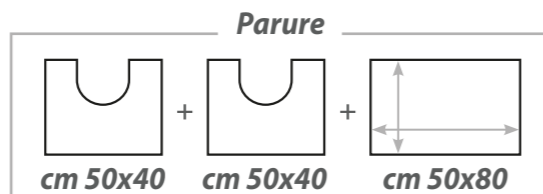

Art. 1113

ISTRUZIONI DI LAVAGGIO: Lavare separatamente a 30° a mano o in lavatrice. Ciclo delicato con sapone neutro non aggressivo. Stendere orizzontalmente per l'asciugatura. Non lavare a secco. **MANUTENZIONE:** Per una corretta pulizia giornaliera piegare il tappeto a metà, scuoterlo delicatamente tenendo entrambi i lati onde evitare la rottura dei bordi.

www.php1994.it