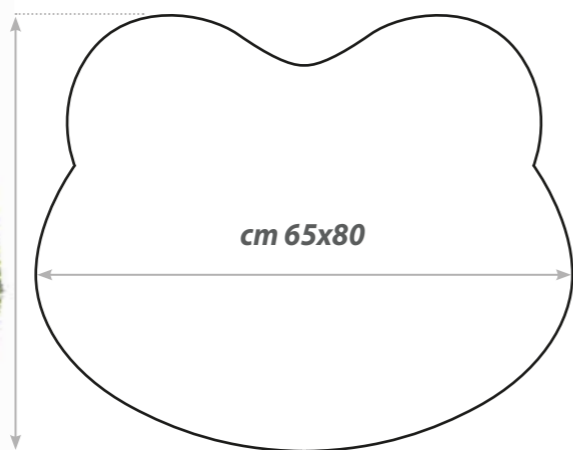

Art. 1510

HOME PHILOSOPHY
SINCE 1994

Wasabi