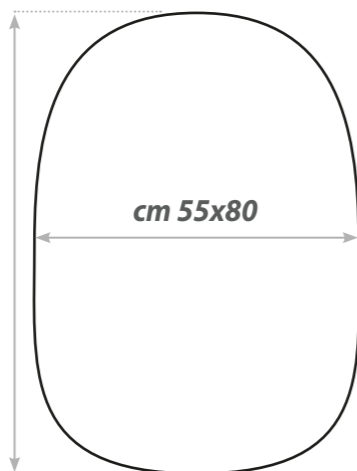

Art. 1314

Grigio

ISTRUZIONI DI LAVAGGIO: Lavare separatamente a 30° a mano o in lavatrice. Ciclo delicato con sapone neutro non aggressivo. Stendere orizzontalmente per l'asciugatura. Non lavare a secco. MANUTENZIONE: Per una corretta pulizia giornaliera piegare il tappeto a metà, scuoterlo delicatamente tenendo entrambi i lati onde evitare la rottura dei bordi.