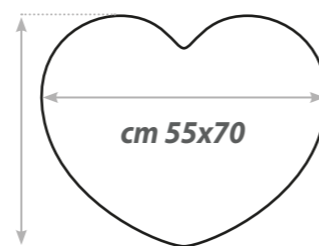

Art. 1810

Cuore Cammello

Cuore Fumo

Cuore Bluetto

ISTRUZIONI DI LAVAGGIO: Lavare separatamente a 30° a mano o in lavatrice. Ciclo delicato con sapone neutro non aggressivo. Stendere orizzontalmente per l'asciugatura. Non lavare a secco. MANUTENZIONE: Per una corretta pulizia giornaliera piegare il tappeto a metà, scuoterlo delicatamente tenendo entrambi i lati onde evitare la rottura dei bordi.