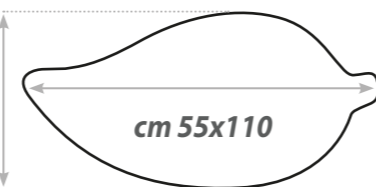

Art. 1413

Avorio

Grigio

Tortora

Salvia

ISTRUZIONI DI LAVAGGIO: Lavare separatamente a 30° a mano o in lavatrice. Ciclo delicato con sapone neutro non aggressivo. Stendere orizzontalmente per l'asciugatura. Non lavare a secco. MANUTENZIONE: Per una corretta pulizia giornaliera piegare il tappeto a metà, scuoterlo delicatamente tenendo entrambi i lati onde evitare la rottura dei bordi.