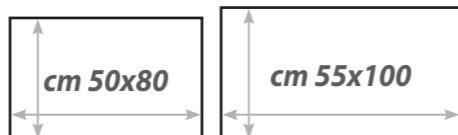

Art. 1413

ISTRUZIONI DI LAVAGGIO: Lavare separatamente a 30° a mano o in lavatrice. Ciclo delicato con sapone neutro non aggressivo. Stendere orizzontalmente per l'asciugatura. Non lavare a secco. MANUTENZIONE: Per una corretta pulizia giornaliera piegare il tappeto a metà, scuoterlo delicatamente tenendo entrambi i lati onde evitare la rottura dei bordi.