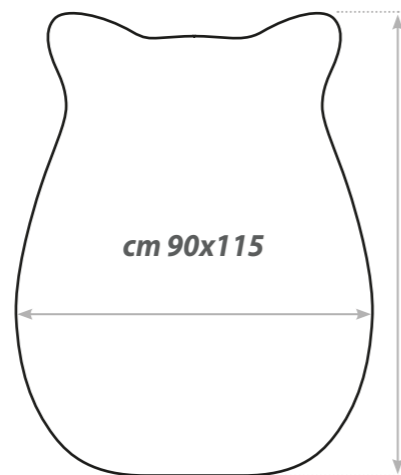

Art. 1014

Nebbia

ISTRUZIONI DI LAVAGGIO: Lavare separatamente a 30° a mano o in lavatrice. Ciclo delicato con sapone neutro non aggressivo. Stendere orizzontalmente per l'asciugatura. Non lavare a secco. MANUTENZIONE: Per una corretta pulizia giornaliera piegare il tappeto a metà, scuoterlo delicatamente tenendo entrambi i lati onde evitare la rottura dei bordi.