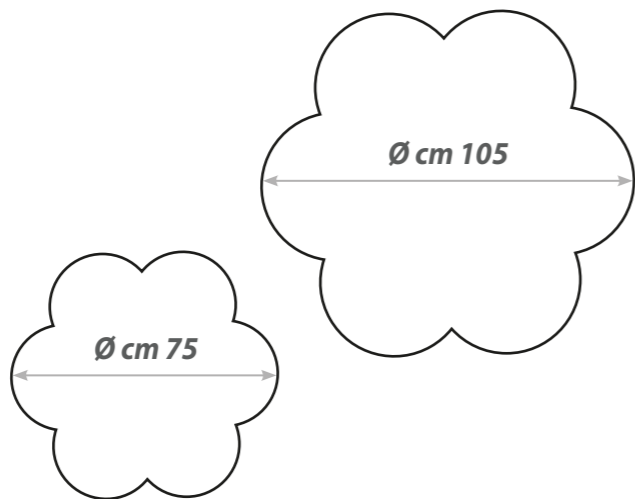

Sistema Antiscivolo Depositato

GEKO GRIP®

Flower Power

Tappeto sagomato in ciniglia di puro cotone, fantasia multicolore, con particolari in velluto unito, colori solidi e resistenti al lavaggio, tinto senza l'impiego di sostanze azoiche. Ben ancorato al pavimento grazie al **Sistema Antiscivolo Permanente GEKO GRIP®**, prodotto e applicato presso i nostri stabilimenti in Italia.

Art. 1413

Color

ISTRUZIONI DI LAVAGGIO: Lavare separatamente a 30° a mano o in lavatrice. Ciclo delicato con sapone neutro non aggressivo. Stendere orizzontalmente per l'asciugatura. Non lavare a secco. MANUTENZIONE: Per una corretta pulizia giornaliera piegare il tappeto a metà, scuoterlo delicatamente tenendo entrambi i lati onde evitare la rottura dei bordi.