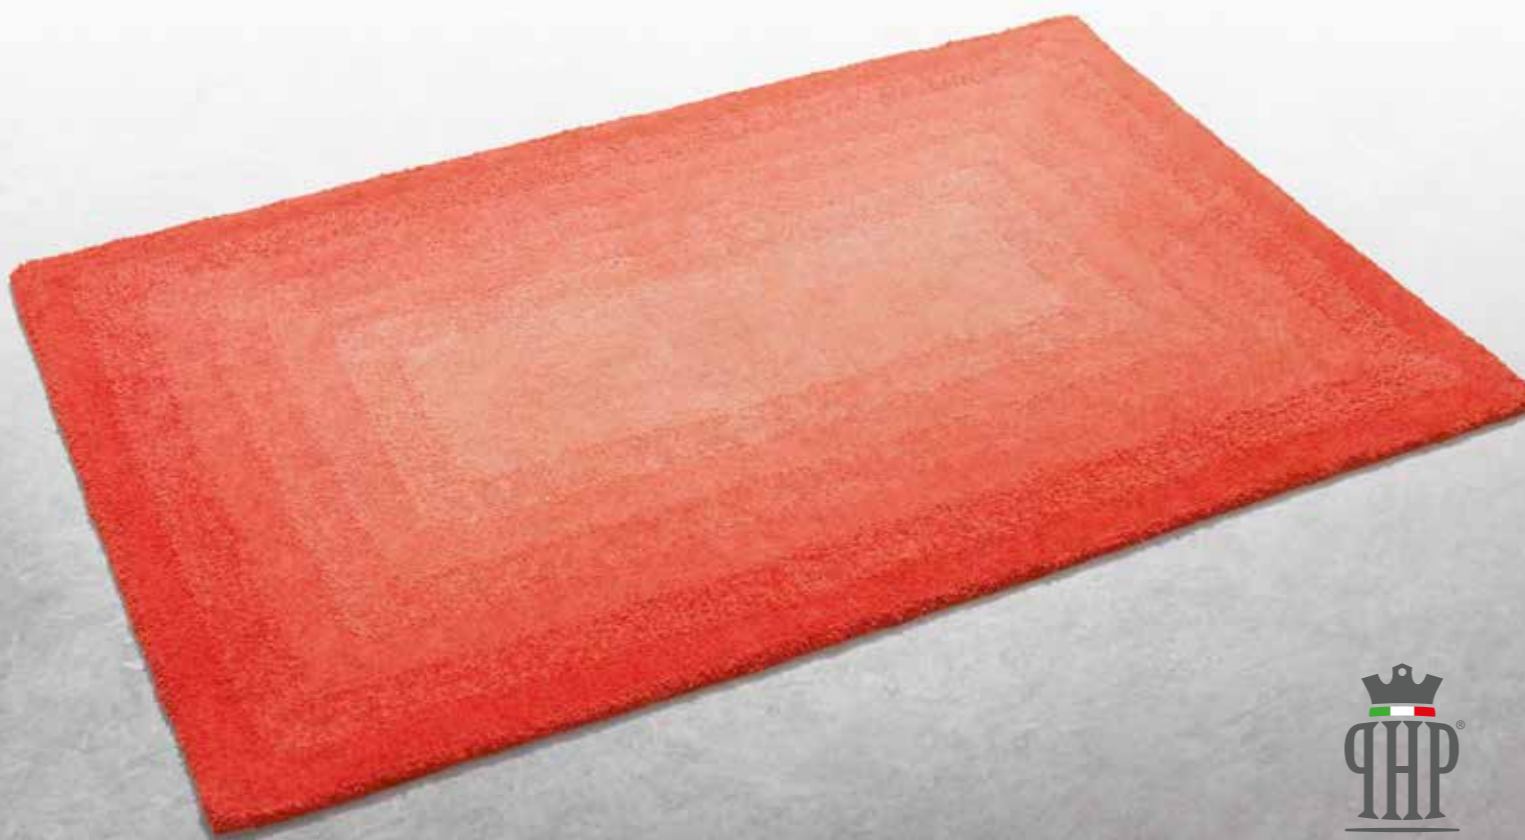

Sistema Antiscivolo Depositato

GEKO GRIP®

Degradé

Tappeto vellutato di puro cotone con effetto sfumato di 7 colorazioni "ton sur ton", colori solidi e resistenti al lavaggio, tinta senza l'impiego di sostanze azoiche. Ben ancorato al pavimento grazie al **Sistema Antiscivolo Permanente GEKO GRIP®**, prodotto e applicato presso i nostri stabilimenti in Italia.