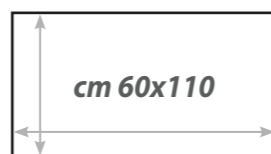

Sistema Antiscivolo Depositato

GEKO GRIP®

Degradé

Tappeto vellutato di puro cotone con effetto sfumato di 7 colorazioni "ton sur ton", colori solidi e resistenti al lavaggio, tinta senza l'impiego di sostanze azoiche. Ben ancorato al pavimento grazie al **Sistema Antiscivolo Permanente GEKO GRIP®**, prodotto e applicato presso i nostri stabilimenti in Italia.

Art. 1615

HOME PHILOSOPHY
SINCE 1994

ISTRUZIONI DI LAVAGGIO: Lavare separatamente a 30° a mano o in lavatrice. Ciclo delicato con sapone neutro non aggressivo. Stendere orizzontalmente per l'asciugatura. Non lavare a secco. MANUTENZIONE: Per una corretta pulizia giornaliera piegare il tappeto a metà, scuoterlo delicatamente tenendo entrambi i lati onde evitare la rottura dei bordi.

www.php1994.it