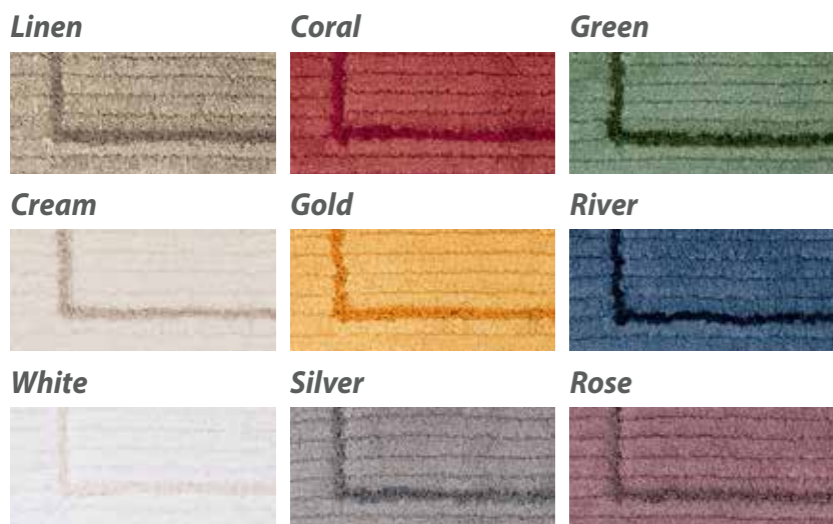

Sistema Antiscivolo Depositato

GEKO GRIP®

Best

Tappeto vellutato di puro cotone, effetto cesellato ottenuto con diverse altezze di pelo, cornice in tonalità. Colori solidi e resistenti al lavaggio, tinta senza l'impiego di sostanze azoiche. Ben ancorato al pavimento grazie al **Sistema Antiscivolo Permanente GEKO GRIP®**, prodotto e applicato presso i nostri stabilimenti in Italia.

Art. 1818

cm
50x80

cm
55x110

cm
60x140

ISTRUZIONI DI LAVAGGIO: Lavare separatamente a 30° a mano o in lavatrice. Ciclo delicato con sapone neutro non aggressivo. Stendere orizzontalmente per l'asciugatura. Non lavare a secco. MANUTENZIONE: Per una corretta pulizia giornaliera piegare il tappeto a metà, scuoterlo delicatamente tenendo entrambi i lati onde evitare la rottura dei bordi.

www.php1994.it